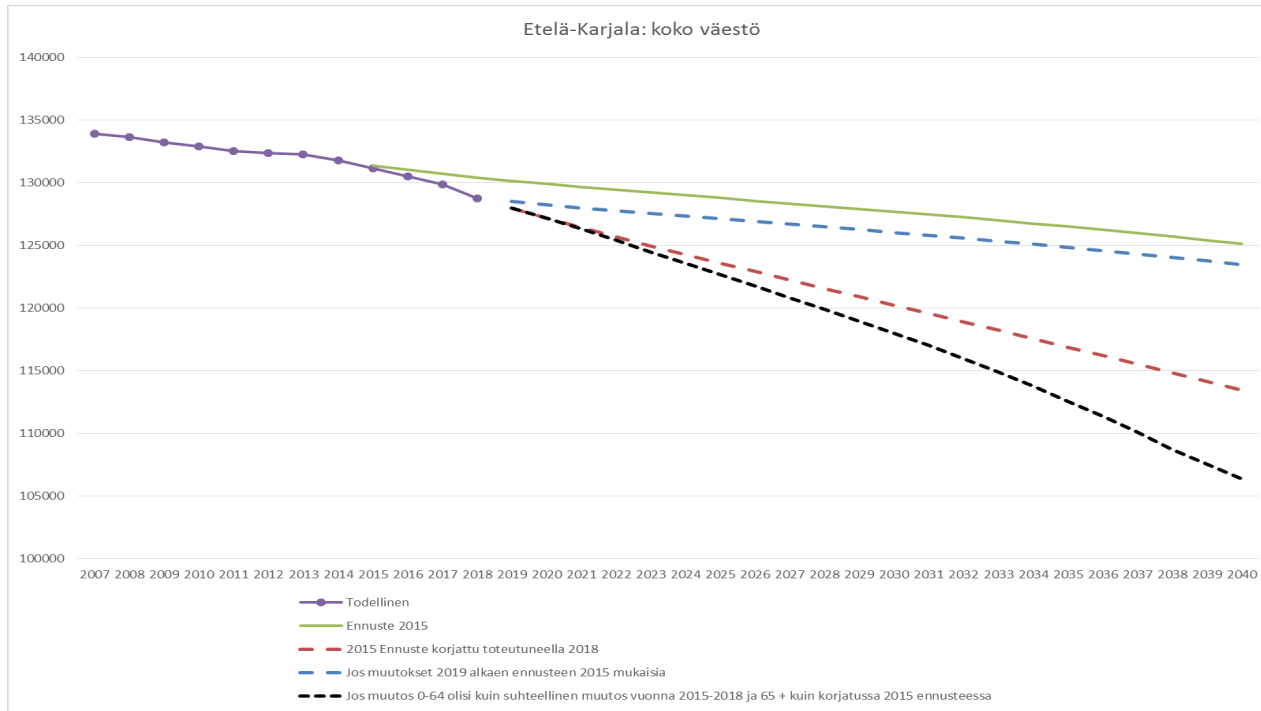

ITÄ- JA KAAKKOIS-SUOMI – KOKO VÄESTÖ