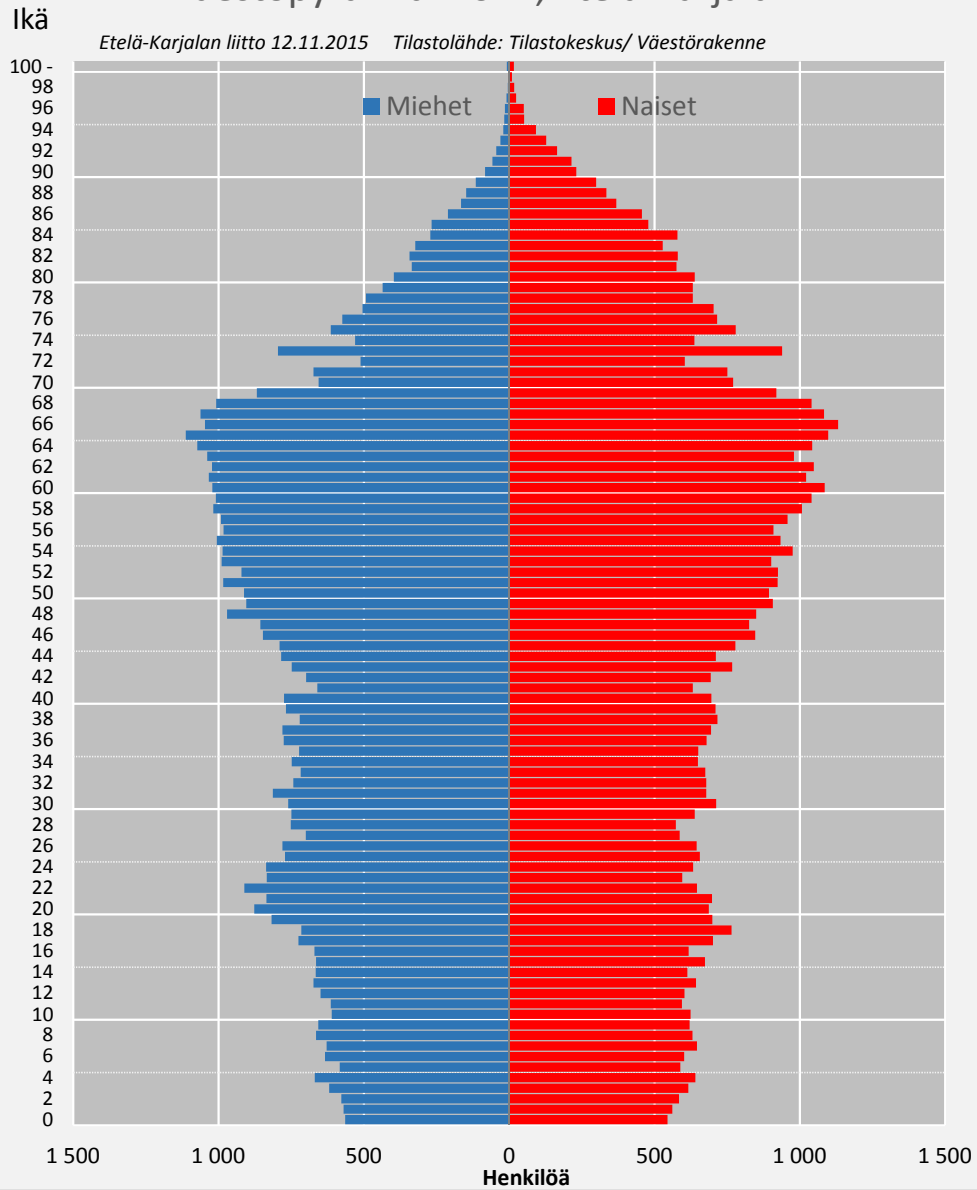

# Väestöpyramidi 2014, Etelä-Karjala

# Väestöpyramidi 2020, Etelä-Karjala

# Väestöpyramidi 2030, Etelä-Karjala

Ikä

*Etelä-Karjalan liitto 12.11.2015 Tilastolähde: Tilastokeskus/ Väestöennuste 2015*