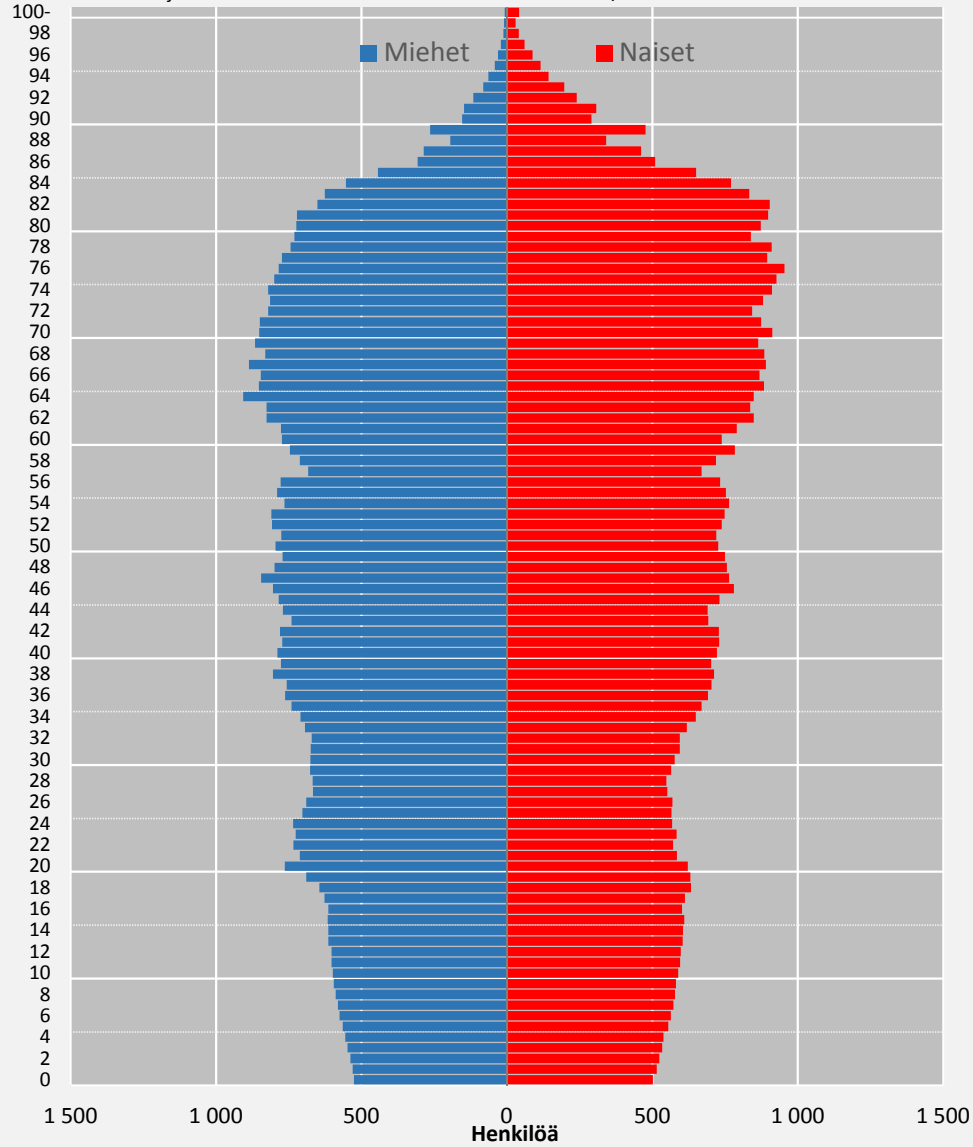

# Väestöpyramidi 2014, Etelä-Karjala

# Väestöpyramidi 2020, Etelä-Karjala

# Väestöpyramidi 2030, Etelä-Karjala

Ikä

*Etelä-Karjalan liitto 12.11.2015 Tilastolähde: Tilastokeskus/ Väestöennuste 2015*