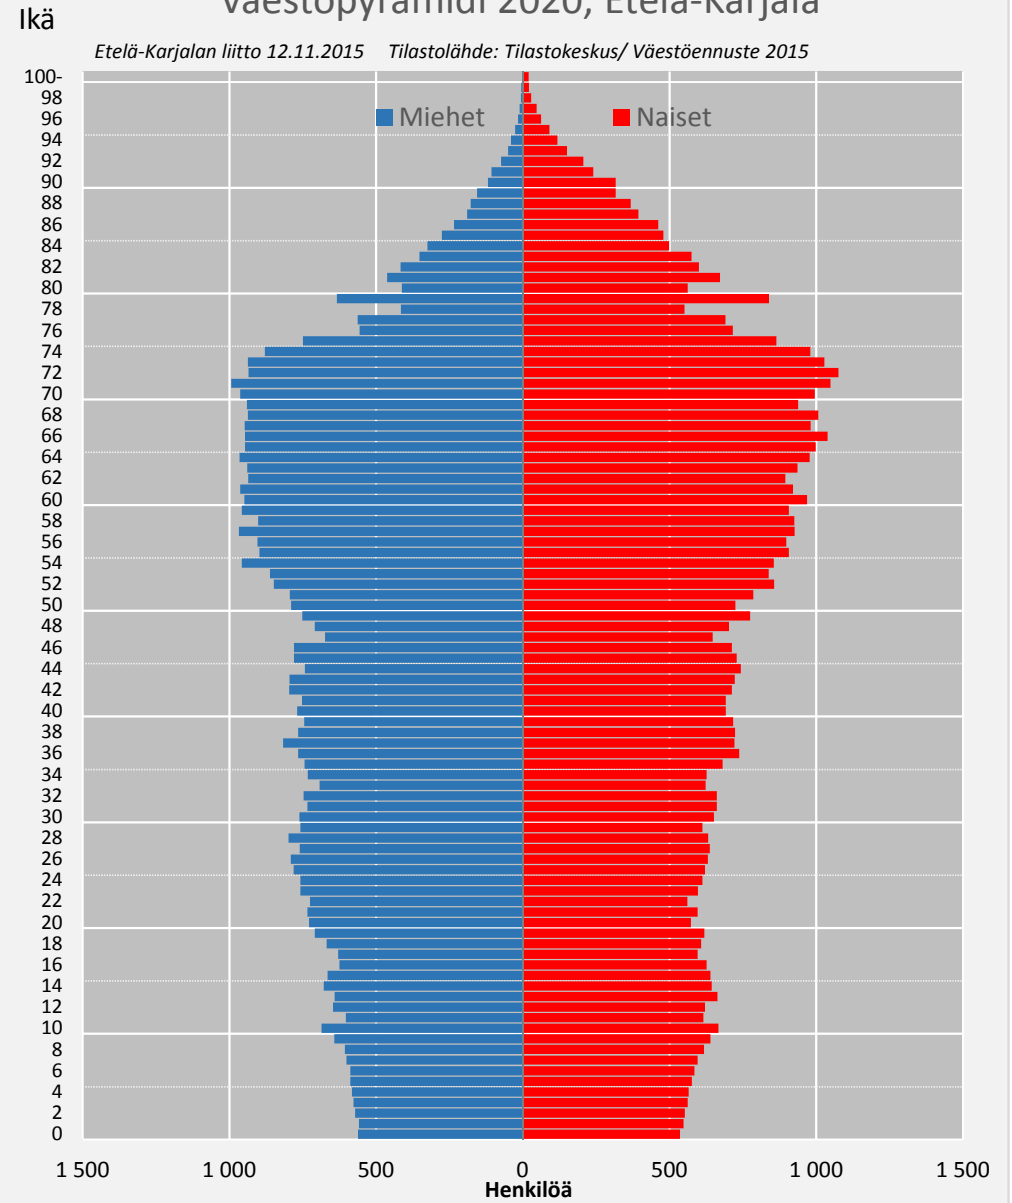

# Väestöpyramidi 2014, Etelä-Karjala

# Väestöpyramidi 2020, Etelä-Karjala