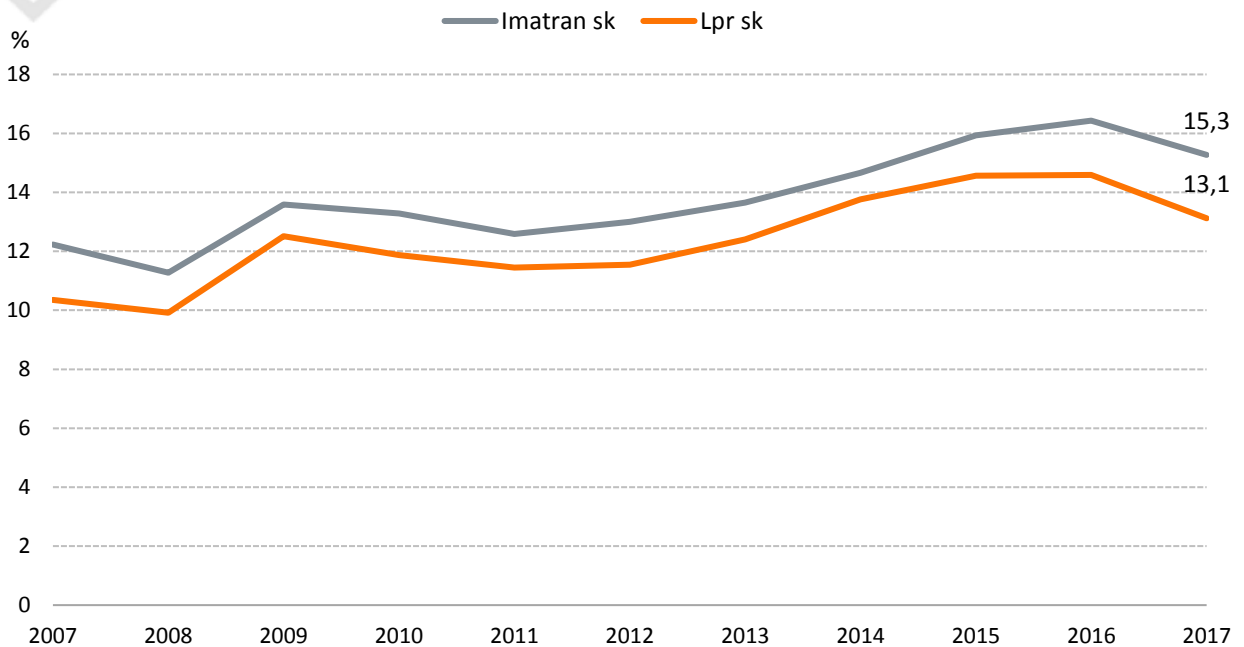

Työttömyysaste Etelä-Karjalassa ja koko maassa v. 2007-2017

Etelä-Karjalan liitto 12.2.2018

Lähde: TEM/ Työnvälitystilasto

Työttömyysaste seutukunnittain v. 2007-2017

Etelä-Karjalan liitto 12.2.2018

Lähde: TEM/ Työnvälitystilasto