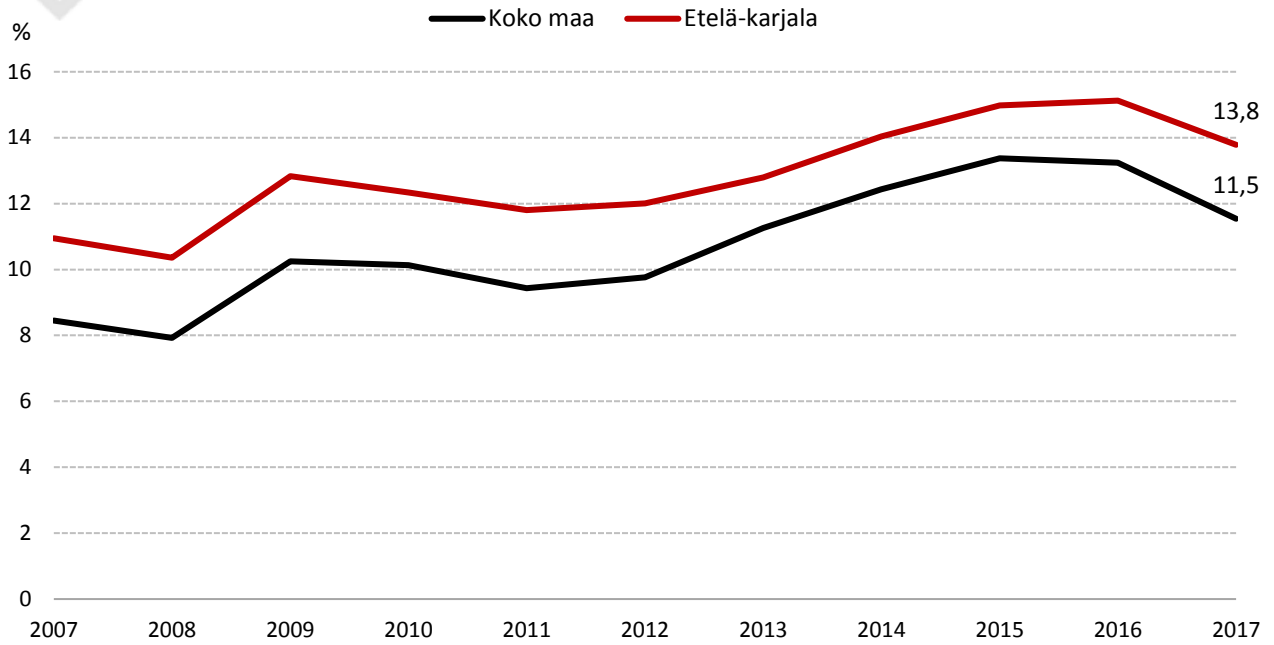

Työttömyysaste Etelä-Karjalassa ja koko maassa v. 2007-2017

Etelä-Karjalan liitto 12.2.2018

Lähde: TEM/ Työnvälitystilasto

Työttömyysaste seutukunnittain v. 2007-2017

Etelä-Karjalan liitto 12.2.2018

Lähde: TEM/ Työnvälitystilasto