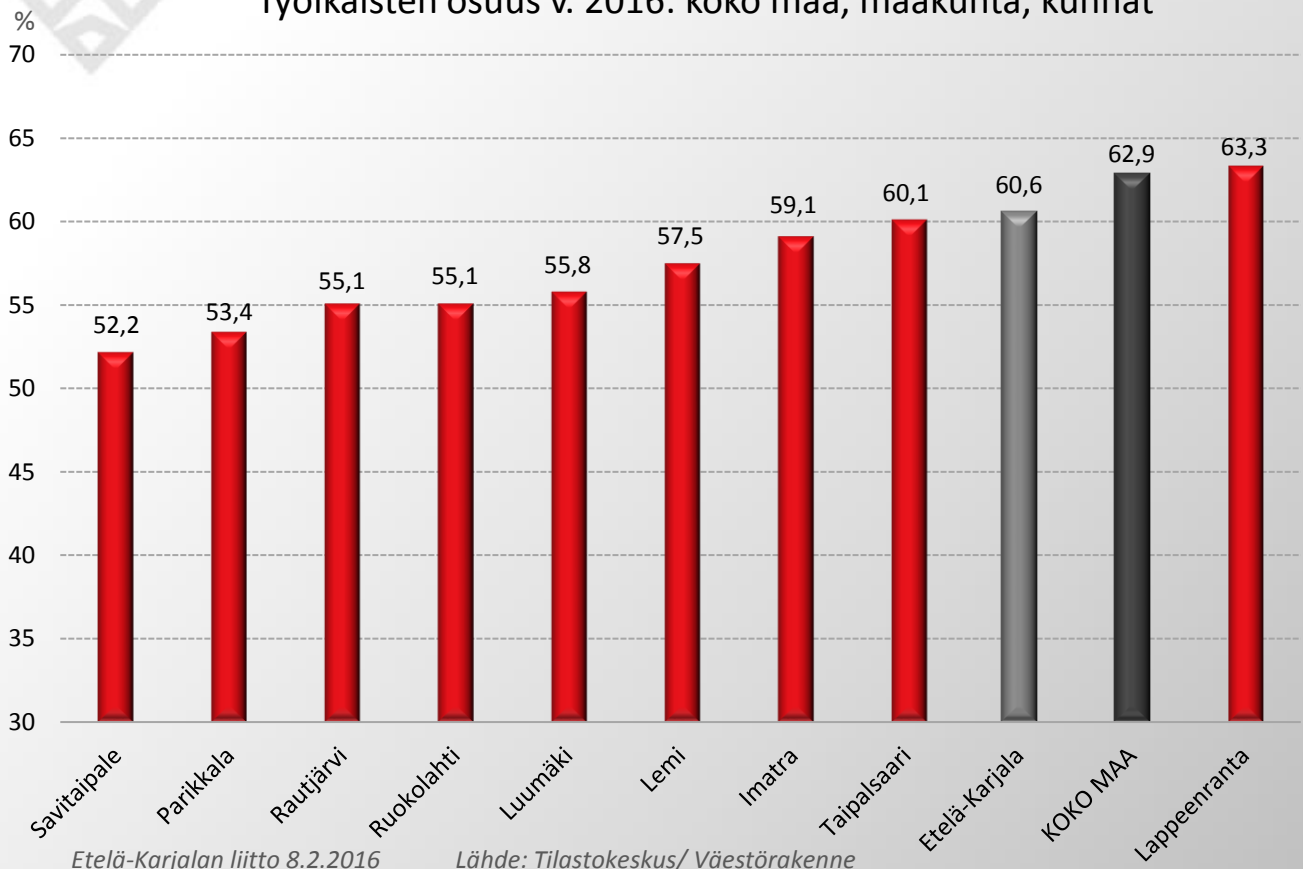

Työikäisten (15-64 v.) osuus väestöstä v. 2005-2016

Etelä-Karjalan liitto 8.2.2018

Lähde: Tilastokeskus/ Väestörakenne

Työikäisten osuus v. 2016: koko maa, maakunta, kunnat

Etelä-Karjalan liitto 8.2.2016

Lähde: Tilastokeskus/ Väestörakenne