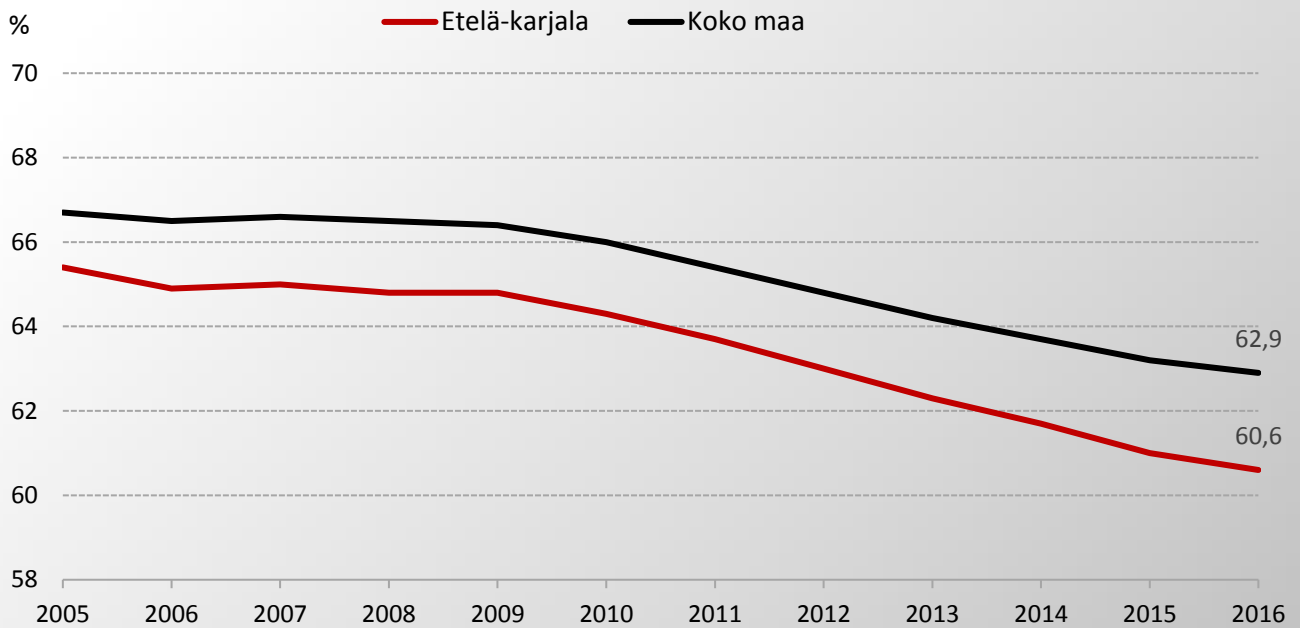

Työikäisten (15-64 v.) osuus väestöstä v. 2005-2016

Etelä-Karjalan liitto 8.2.2018

Lähde: Tilastokeskus/ Väestörakenne

Työikäisten osuus v. 2016: koko maa, maakunta, kunnat

Etelä-Karjalan liitto 8.2.2016

Lähde: Tilastokeskus/ Väestörakenne