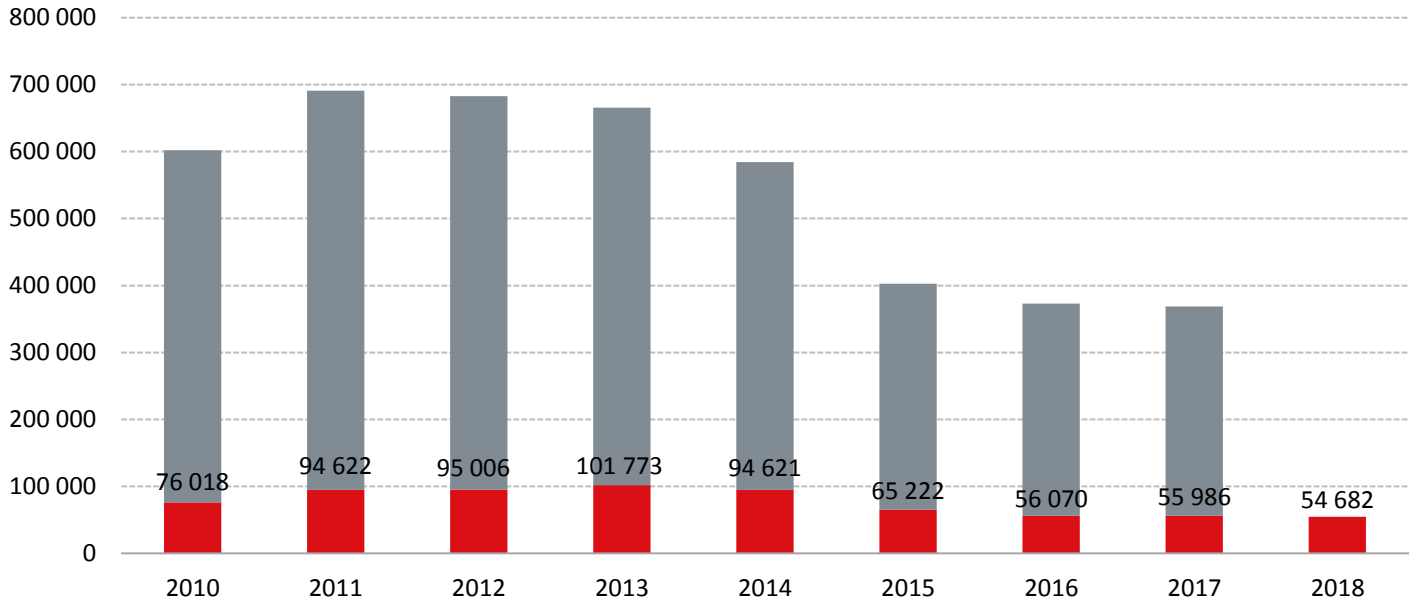

Raskaan liikenteen rajanylitykset yhteensä Vaalimaan, Nuijamaan ja Imatran rajanylityspaikoilla

■ tammi-helmi ■ loppuvuosi

Etelä-Karjalan liitto 6.3.2018

Lähde: Kaakkois-Suomen rajavartiosto, Kaakkois-Suomen ELY-keskus

Henkilöautojen rajanylitykset yhteensä Vaalimaan, Nuijamaan ja Imatran ylityspaikoilla

■ tammi-helmi ■ loppuvuosi

Etelä-Karjalan liitto 6.3.2018

Lähde: Kaakkois-Suomen rajavartiosto, Kaakkois-Suomen ELY-keskus