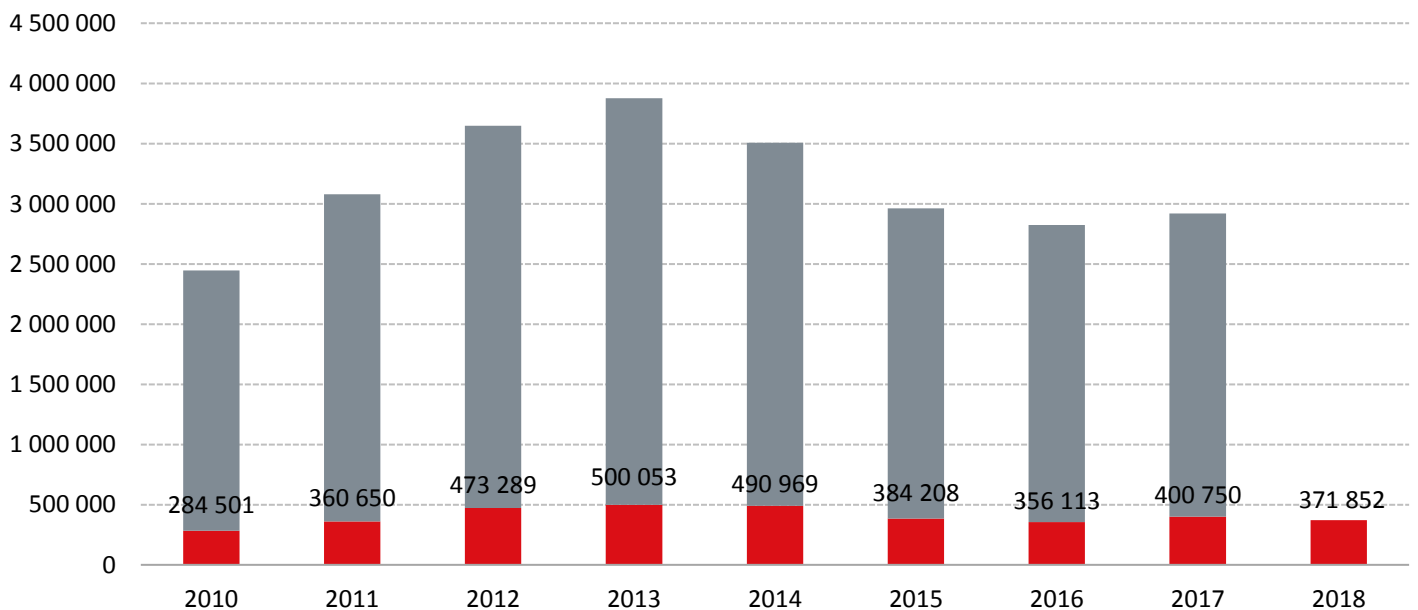

Raskaan liikenteen rajanylitykset yhteensä Vaalimaan, Nuijamaan ja Imatran rajanylityspaikoilla

■ tammi-helmi ■ loppuvuosi

Etelä-Karjalan liitto 6.3.2018

Lähde: Kaakkois-Suomen rajavartiosto, Kaakkois-Suomen ELY-keskus

Henkilöautojen rajanylitykset yhteensä Vaalimaan, Nuijamaan ja Imatran ylityspaikoilla

■ tammi-helmi ■ loppuvuosi

Etelä-Karjalan liitto 6.3.2018

Lähde: Kaakkois-Suomen rajavartiosto, Kaakkois-Suomen ELY-keskus