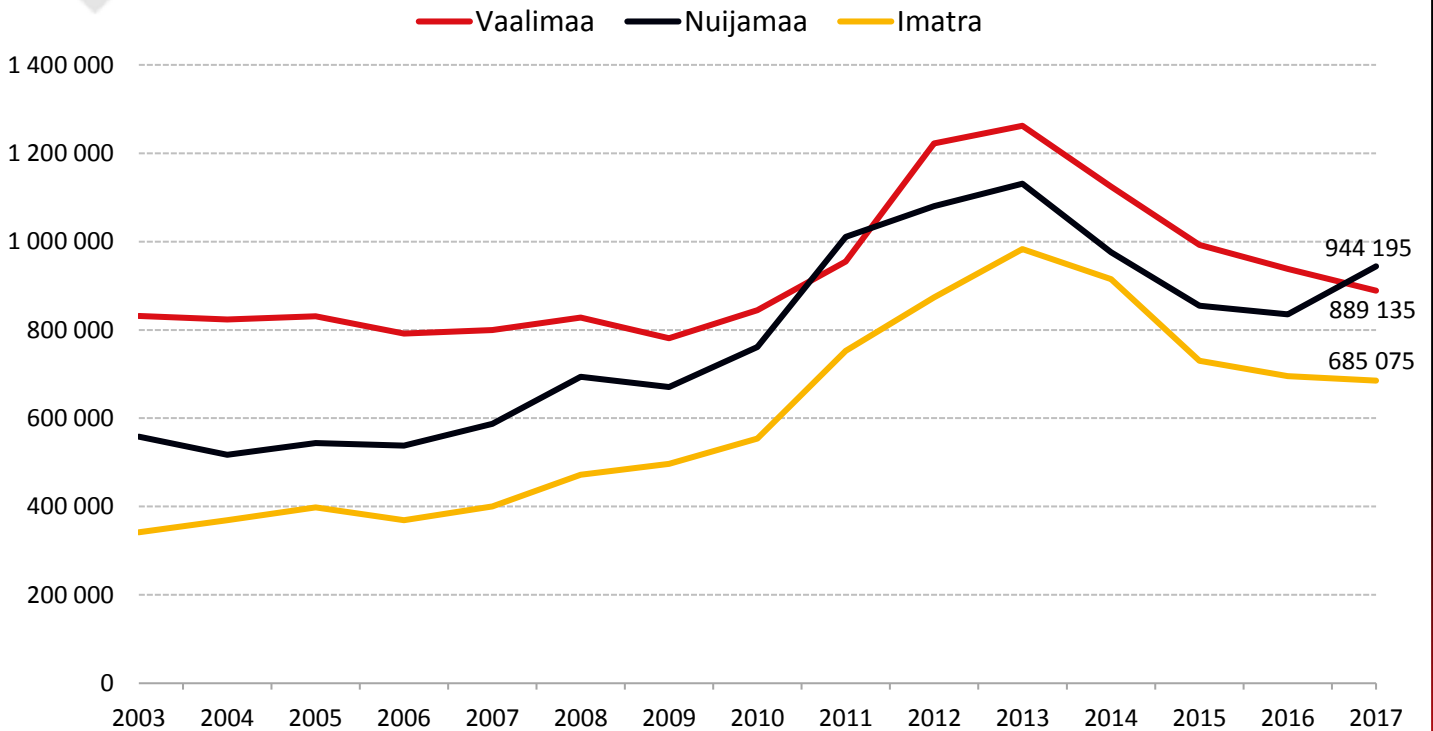

Raskaan liikenteen rajanylitykset v. 2003 - 2017

Etelä-Karjalan liitto 6.3.2018

Lähde: Kaakkois-Suomen rajavartiosto, Kaakkois-Suomen ELY-keskus

Henkilöautojen rajanylitykset v. 2003 - 2017

Etelä-Karjalan liitto 6.3.2018