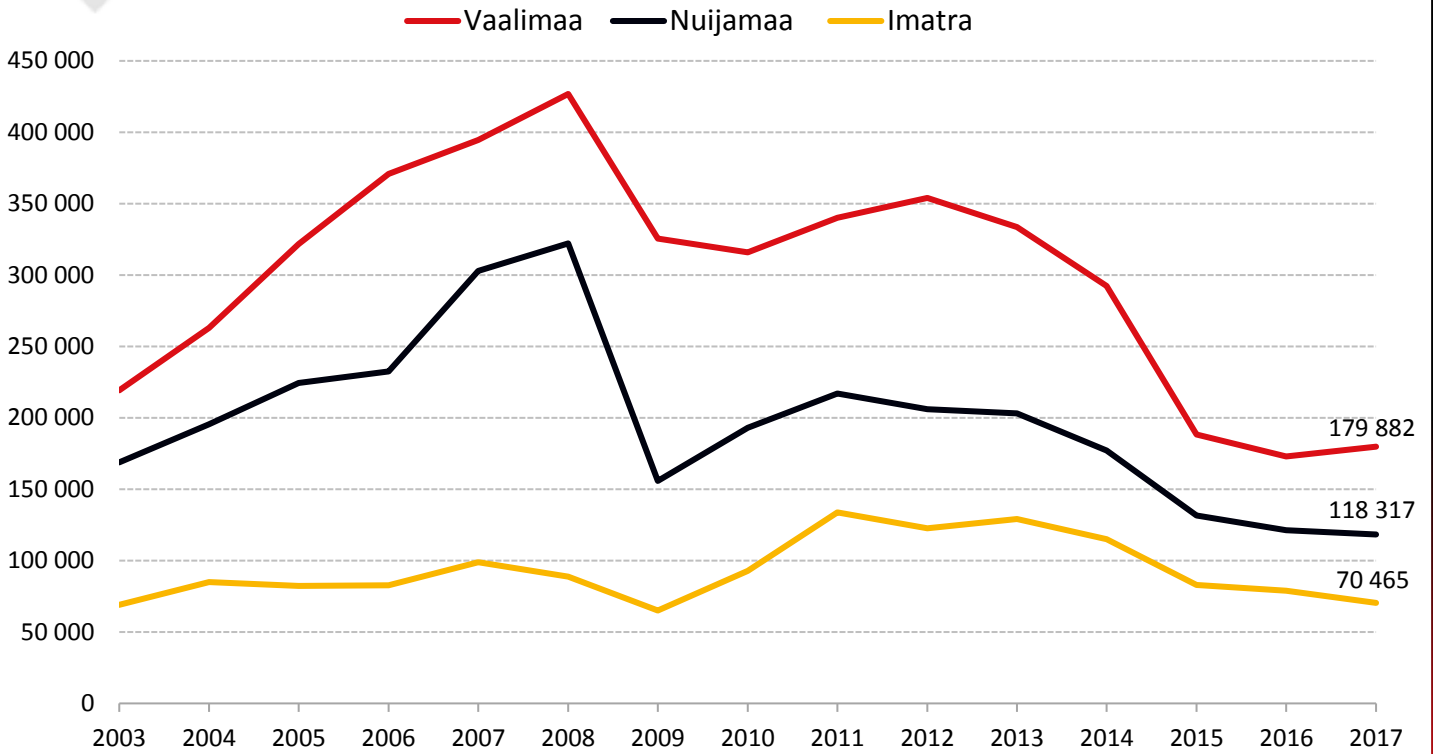

Raskaan liikenteen rajanylitykset v. 2003 - 2017

Etelä-Karjalan liitto 6.3.2018

Lähde: Kaakkois-Suomen rajavartiosto, Kaakkois-Suomen ELY-keskus

Henkilöautojen rajanylitykset v. 2003 - 2017

Etelä-Karjalan liitto 6.3.2018