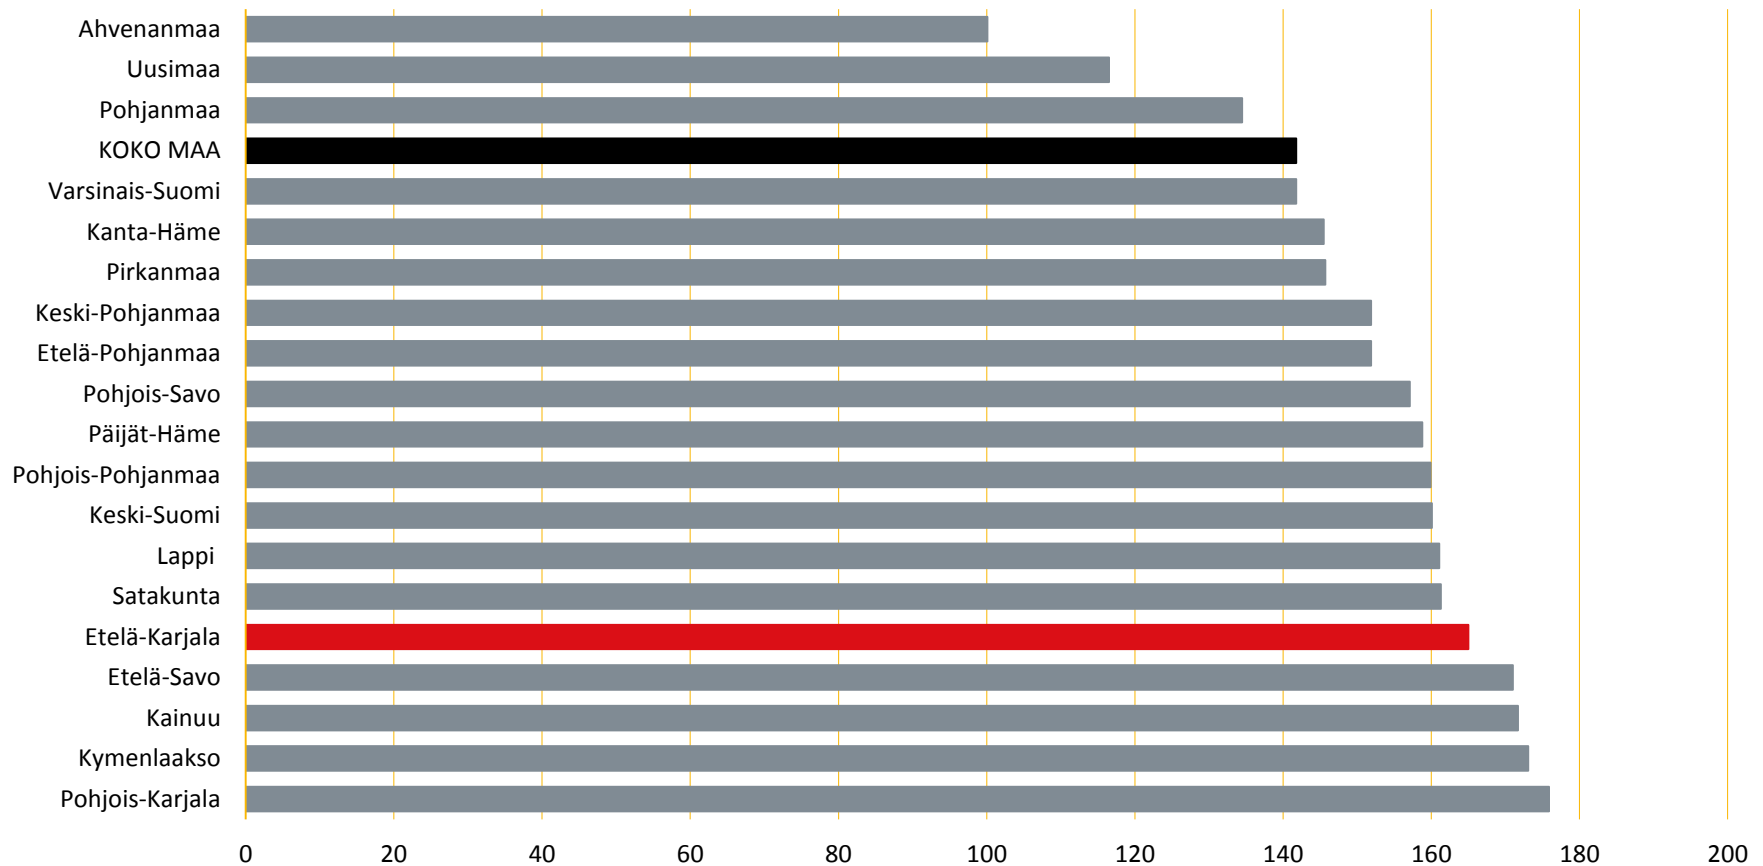

# TALOUDELLINEN HUOLTOSUHDE VUONNA 2016

Etelä-Karjalan liitto 9.11.2018

Lähde: Tilastokeskus/Statfin: väestö