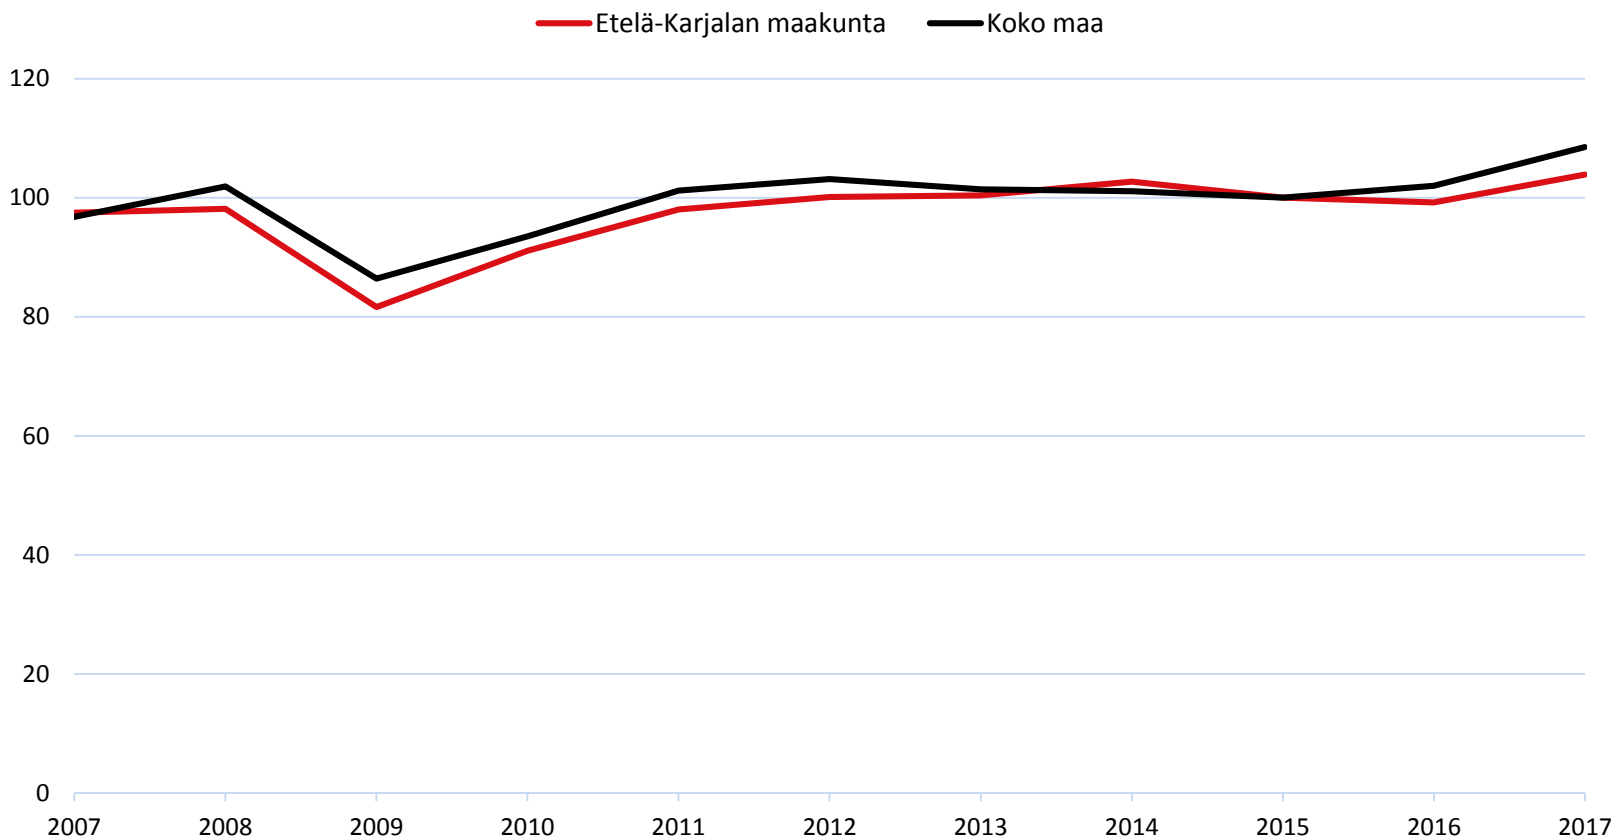

LIKEVAIHDON TRENDISARJA: KAIKKI TOIMIALAT Etelä-Karjala/ KOKO MAA

Etelä-Karjalan liitto 4.1.2019

Lähde: Tilastokeskus/ suhdannepalvelu

Indeksi: 2015=100