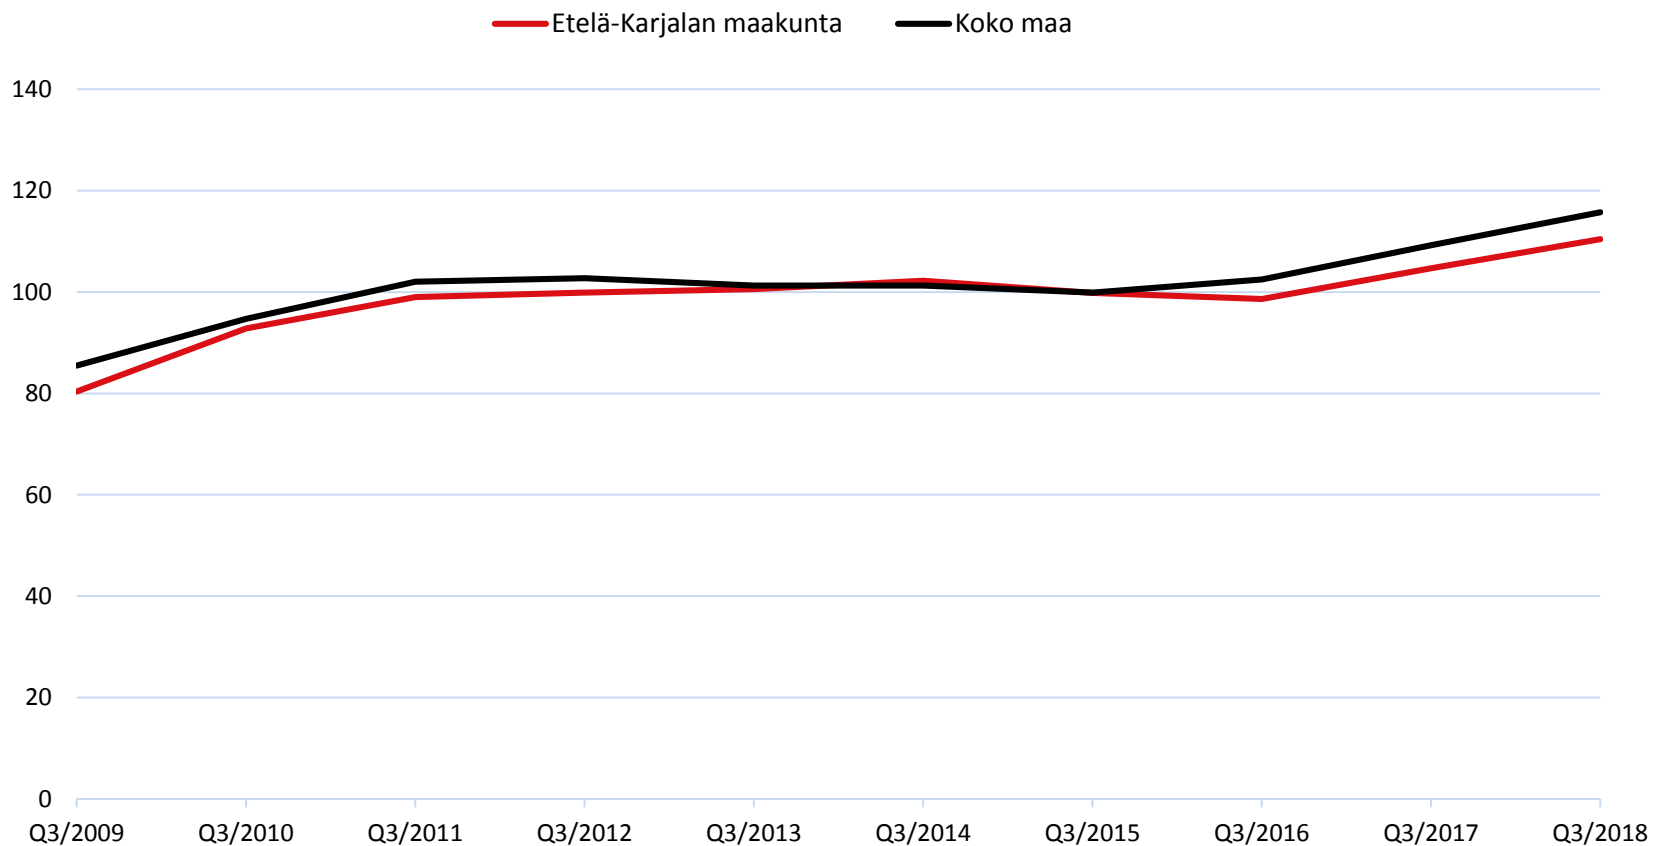

# LIKEVAIHDON TRENDISARJA: KAIKKI TOIMIALALAT

Etelä-Karjalan liitto 4.1.2019

Lähde: Tilastokeskus/ suhdannepalvelu

Indeksi: 2015=100