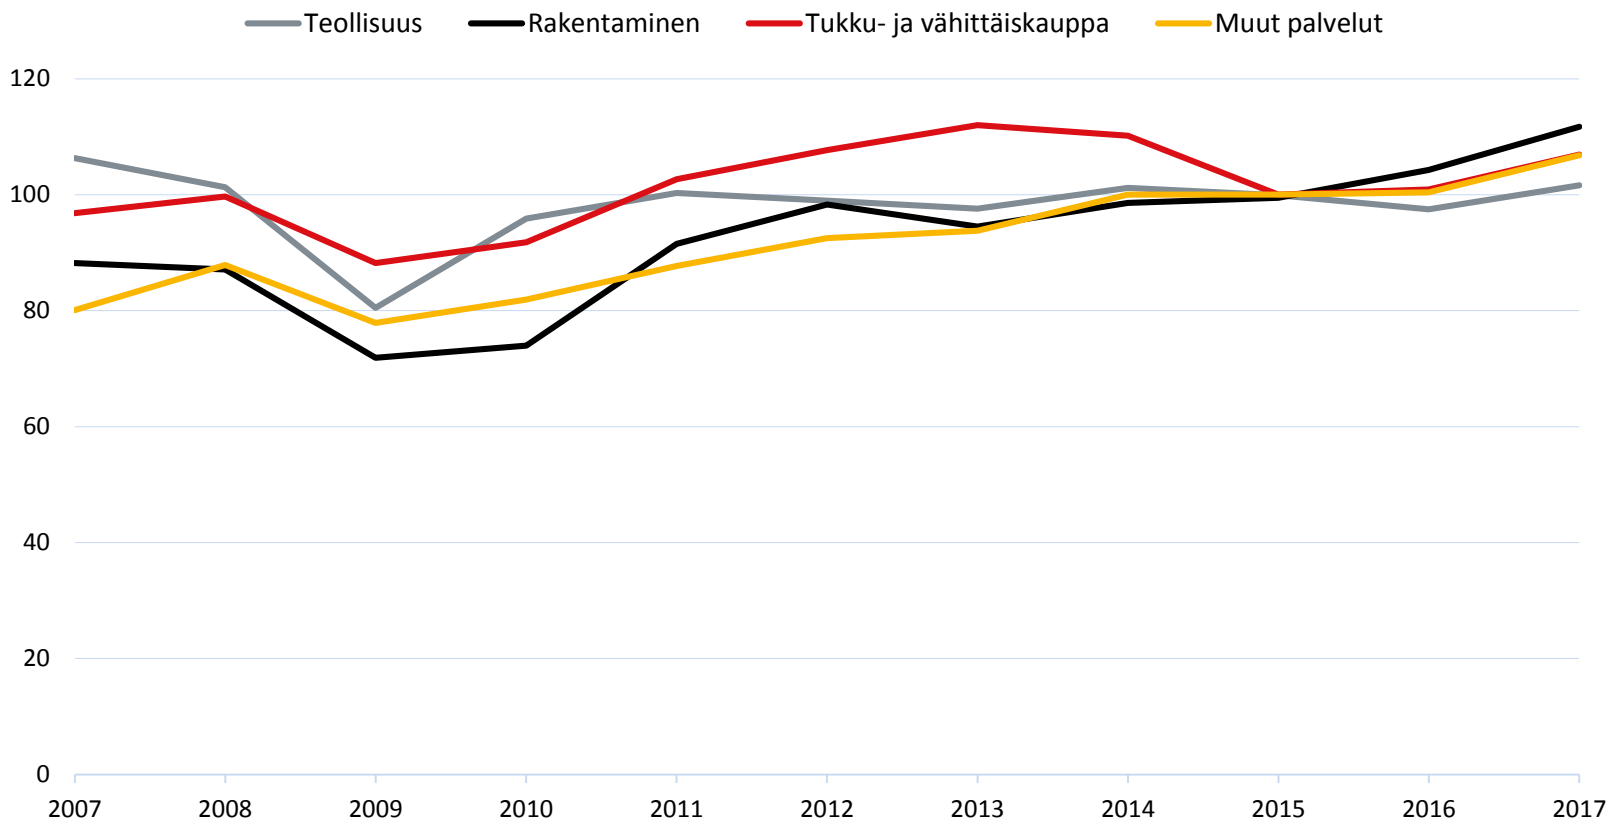

PÄÄTOIMIALOJEN LIIKEVAIHDON TRENDISARJA ETELÄ-KARJALA

Etelä-Karjalan liitto 4.1.2019

Lähde: Tilastokeskus/ suhdannepalvelu

Indeksi: 2015=100