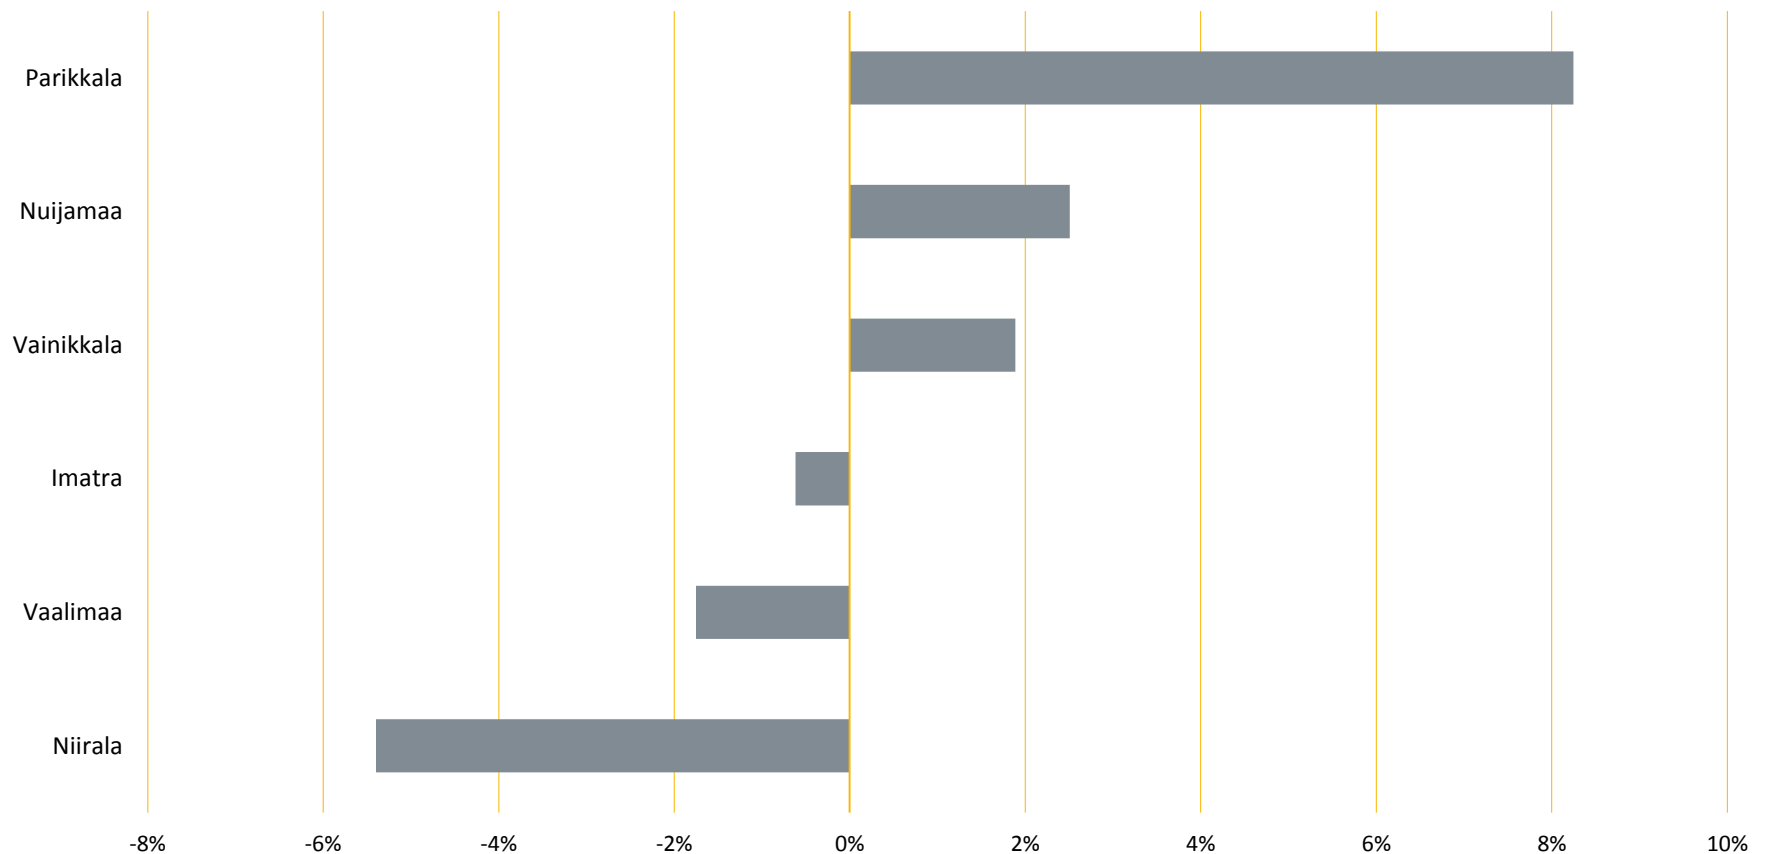

# VUODEN 2018 RAJANYLITYSTEN MUUTOS (%) EDELLISEEN VUOTEEN

ETELÄ-KARJALAN LIITTO

Etelä-Karjalan liitto 11.1.2019

Lähde: K-S rajavartiosto: rajanylitystilastot