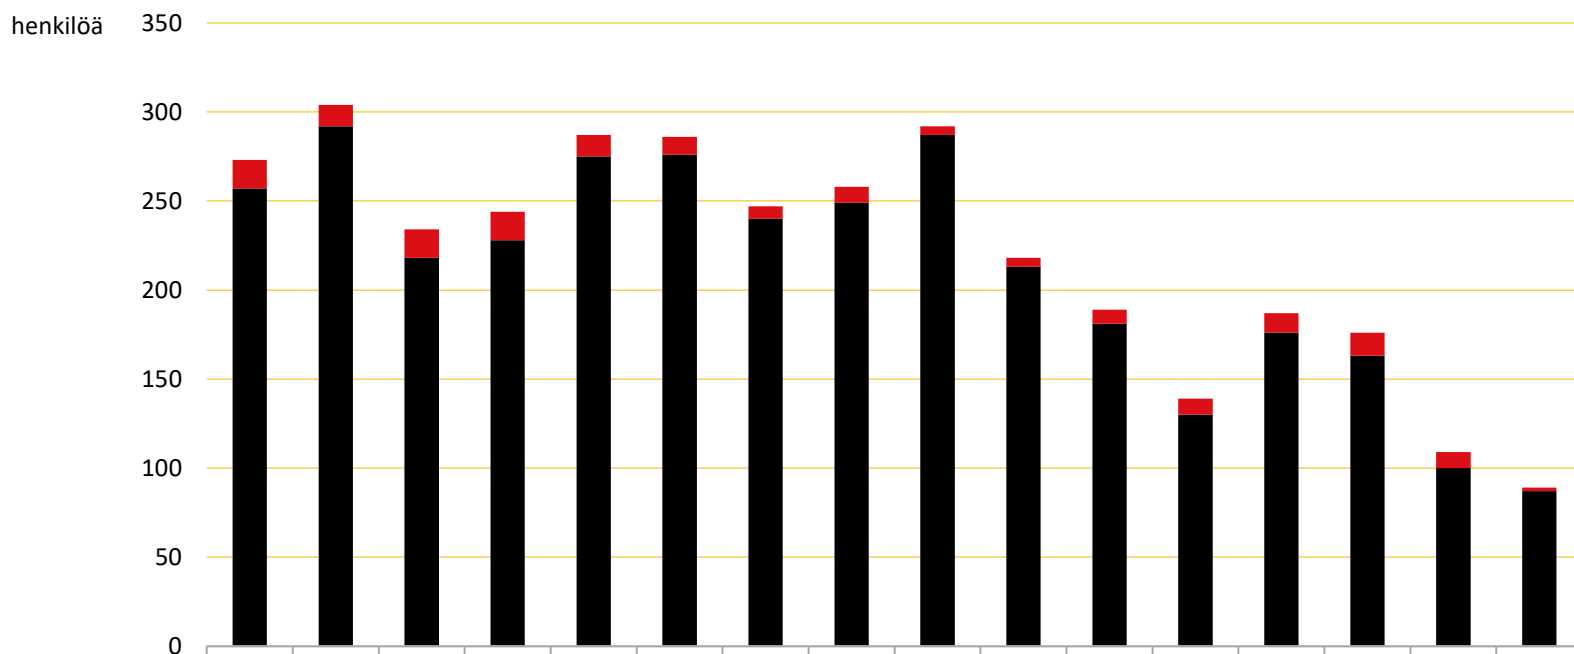

TIELIIKENNEN ONNETTOMUUDET ETELÄ-KARJALASSA

Kuolleet	16	12	16	16	12	10	7	9	5	5	8	9	11	13	9	2
Loukkaantuneet (ml. vakavasti loukkaantuneet)	257	292	218	228	275	276	240	249	287	213	181	130	176	163	100	87