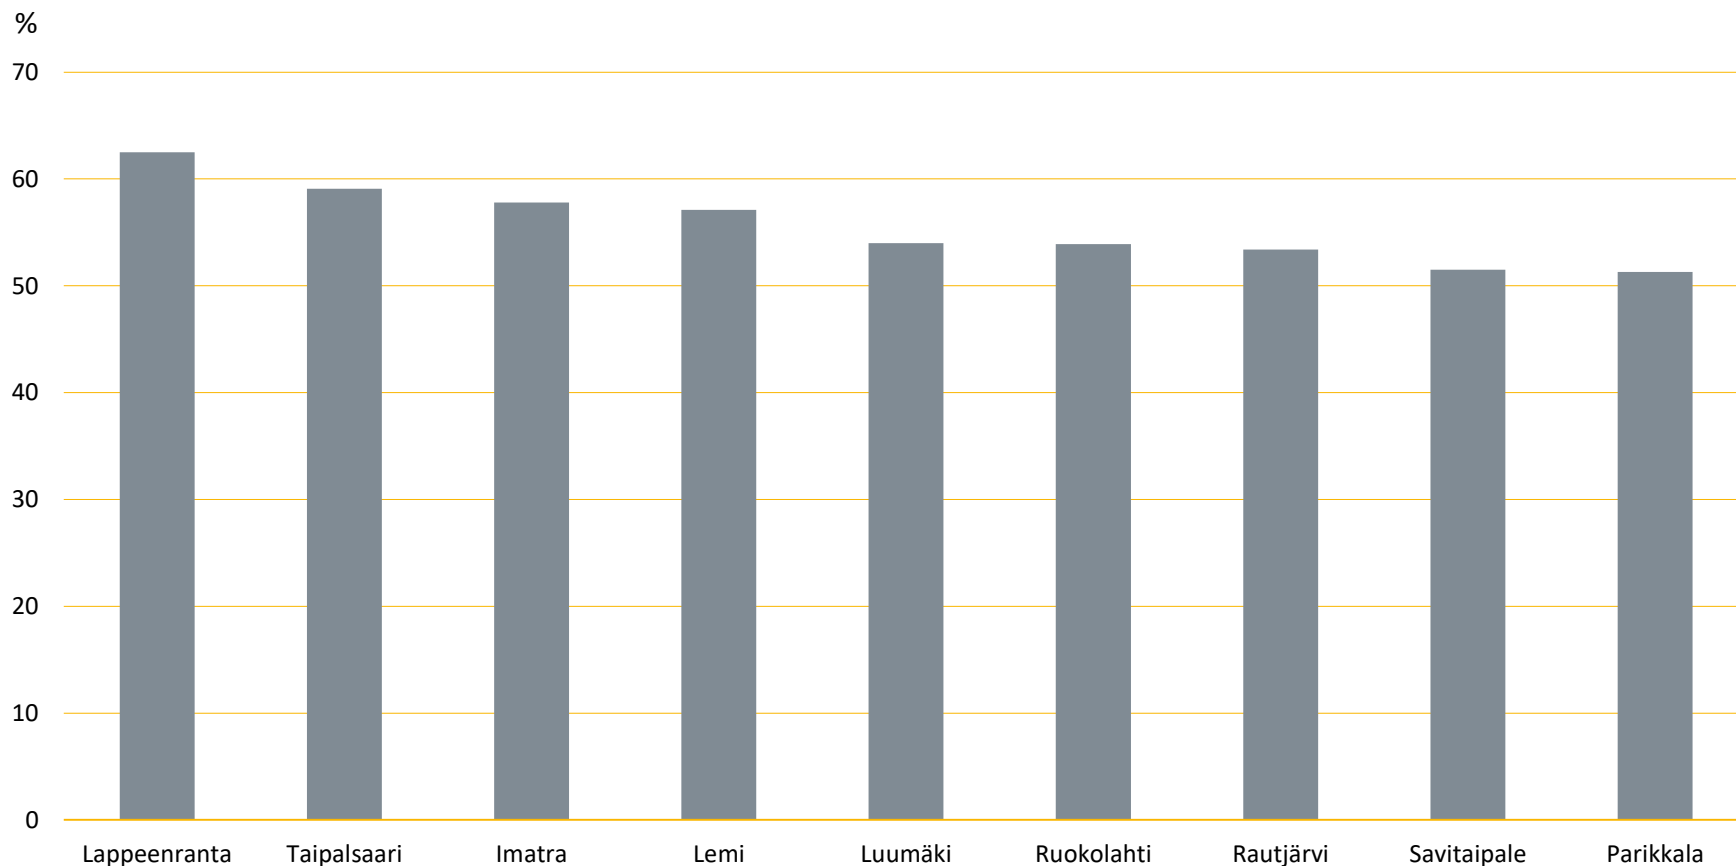

TYÖIKÄISEN VÄESTÖN (15-64 V.) OSUUS (%) VUONNA 2018

ETELÄ-
KARJALAN
LIITTO

Etelä-Karjalan liitto 13.6.2019

Lähde: Tilastokeskus: väestörakenne